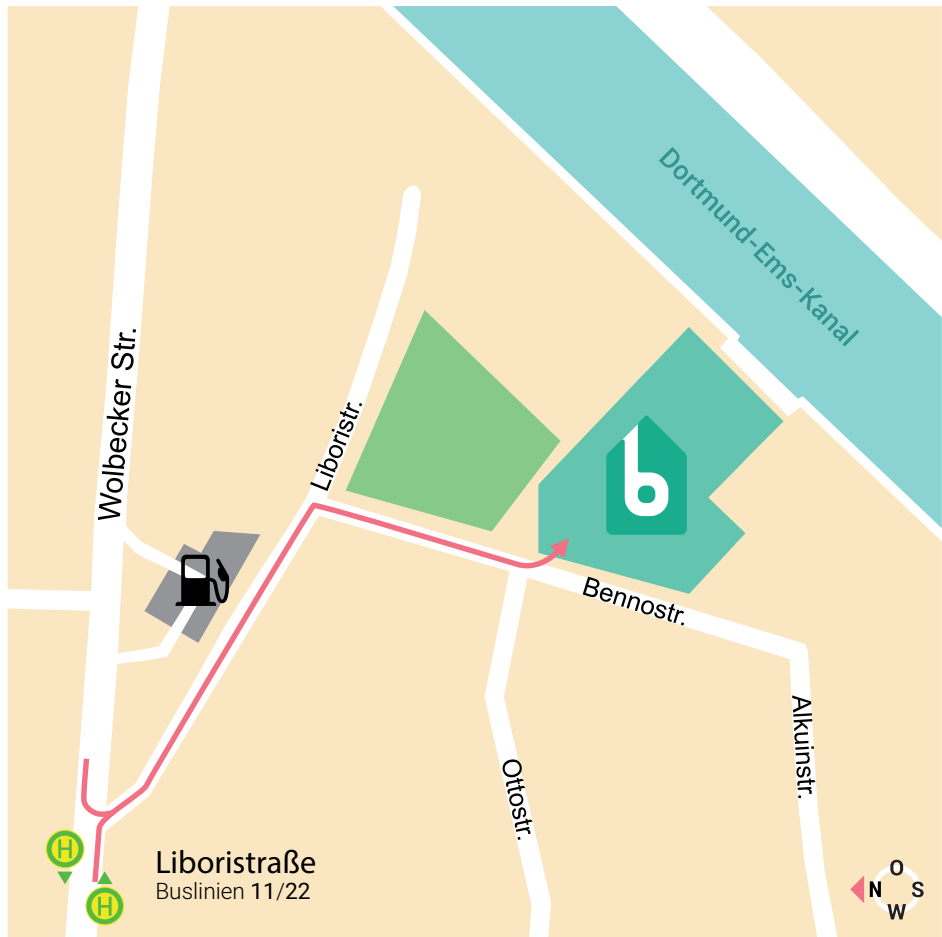

BEN-NO BARRIER

die neue inklusive Lebenshilfe-Party

#1

07. Oktober 2022

17.00 - 19.30 Uhr

Kulturcafé YOLK

(Bennohaus)

Eintritt frei !!
Ab 16 Jahren

 **Lebenshilfe**
Münster

Anfahrt:

Adresse:

Kulturcafé YOLK
(Bennohaus)
Bennostraße 5
48155 Münster

Haltestelle:

Liboristraße
Buslinie 11 / 12